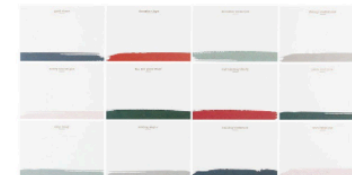

[Add To Box](#)

December Daily® 2020 Die Cut Paper Inserts
\$7.99

[Add To Box](#)

December Daily® 2020 Kids Themed Journal Card Set
\$5.99

[Add To Box](#)

December Daily® 2020 3x8 Journal Card Set
\$9.99

[Add To Box](#)